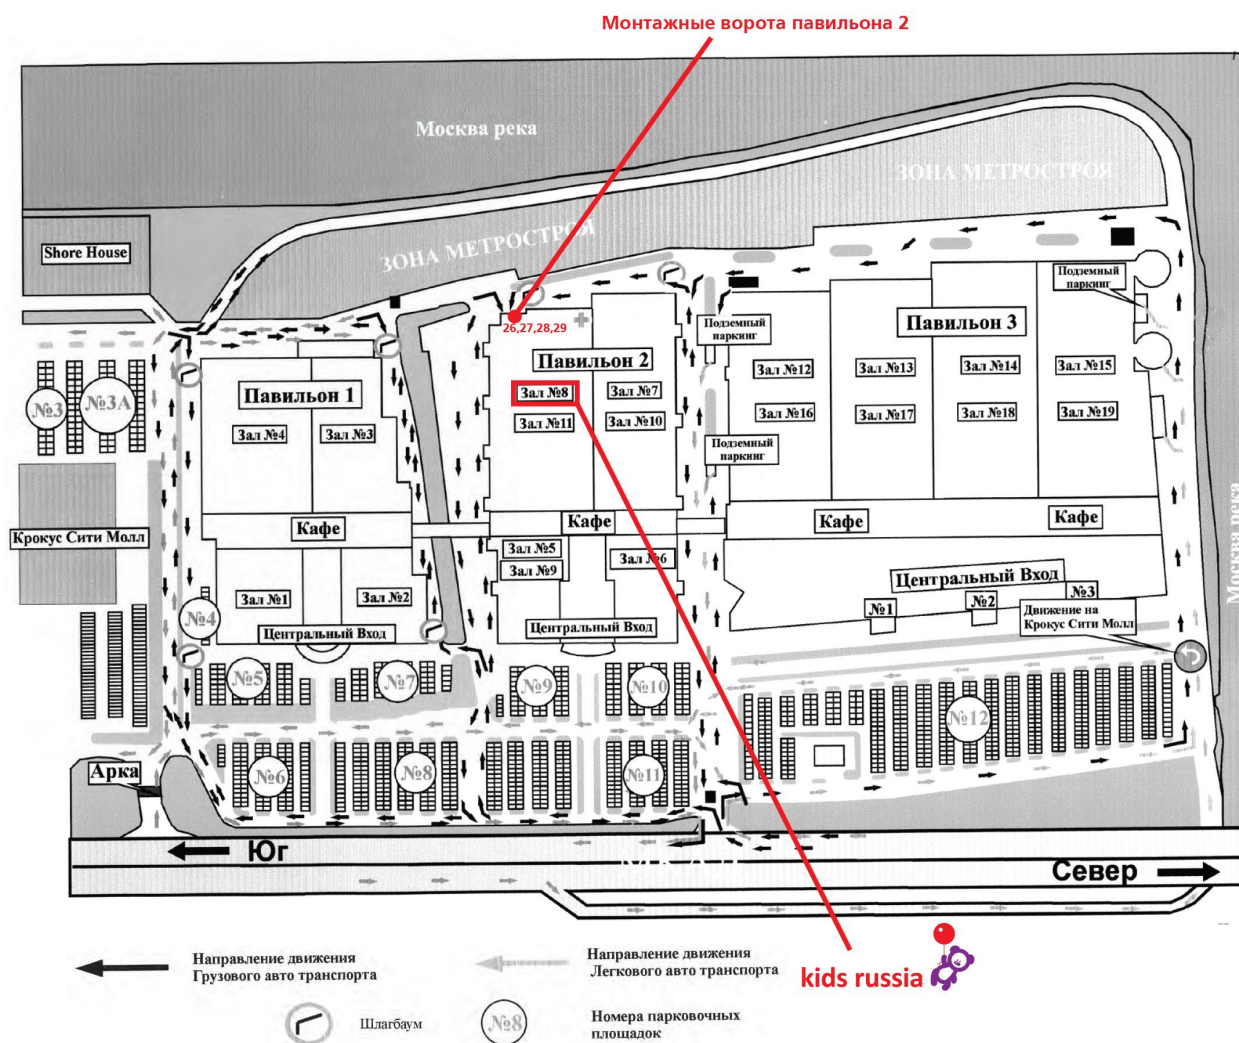

Схема движения автотранспорта по территории МВЦ «Крокус Экспо»

Это важно!

Пропуска на машины для ввоза и вывоза экспонатов и рекламной продукции предоставляются дирекцией выставки **в день заезда 27 февраля 2017 г. (один бесплатный пропуск для каждого экспонента, оплатившего полную сумму регистрационного сбора)**. Возможна замена только одного номера машины на пропуске (соответственно, для въезда и выезда).